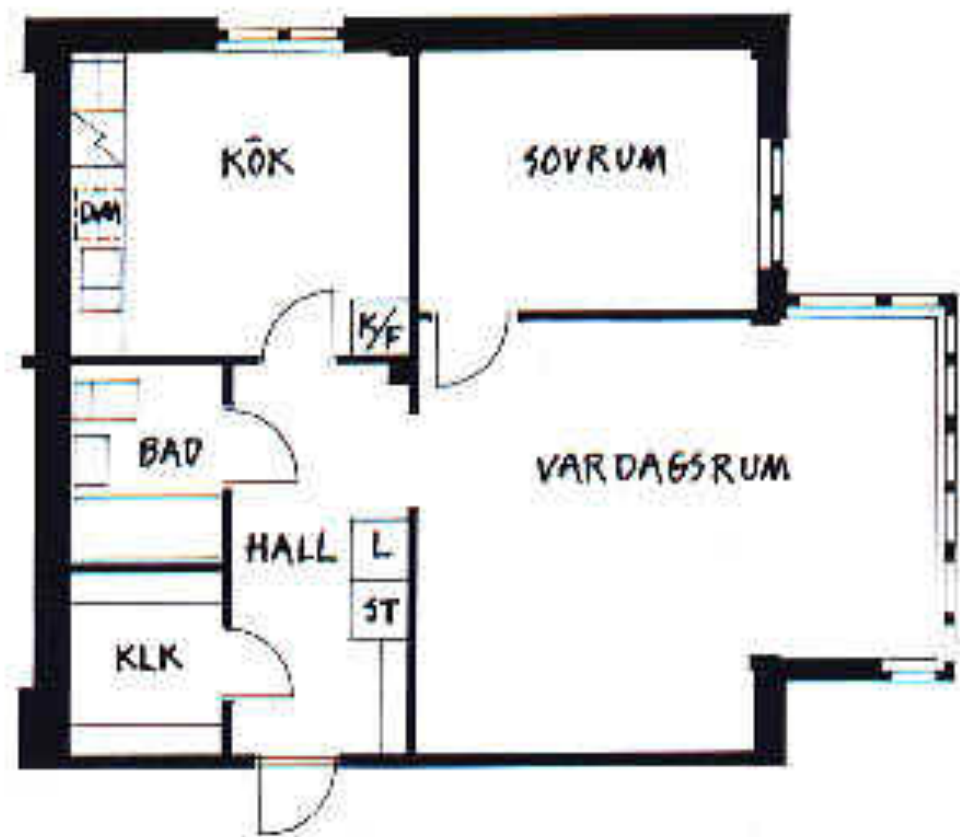

Brf Trollholmen

Skiss av lägenhetstyp: P5

Antal lägenheter: 3 st
Lägenhets storlek: 1 1/2 rum och kök
Lägenhetsyta: 60,8 m²

TM = Plats för tvättmaskin

DM = Plats för diskmaskin

K/S = Kyl/Sval

F = Frys

S = Skåp (högskåp)

B = Backskåp

G = Garderobskåp

ST = Städsåp

L = Linneskåp

KLK = Klädskåp

KPR = Kapprum

Obs! Ritningen är ej skalendig.