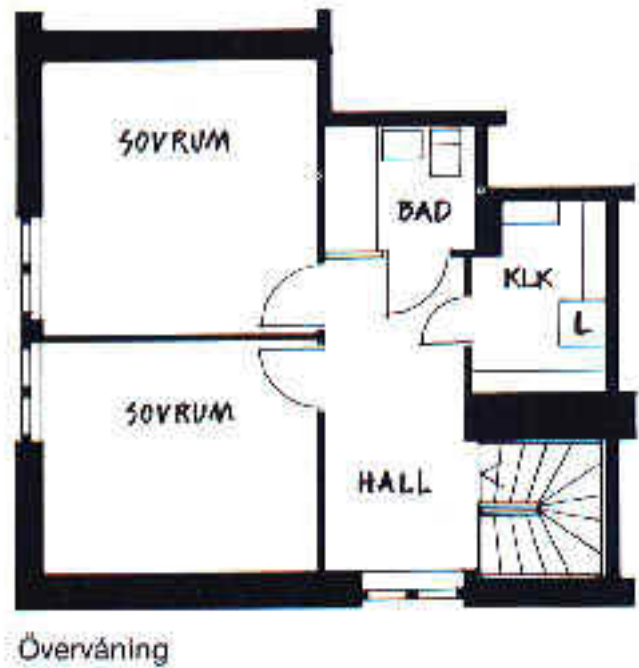

Brf Trollholmen

Skiss av lägenhetstyp: P3

Antal lägenheter: 6 st
Lägenhets storlek: 4 rum och kök
Lägenhetsyta: 108,8 m²

TM = Plats för tvättmaskin
DM = Plats för diskmaskin
K/S = Kyl/Sval
F = Frys

S = Skåp (högskåp)
B = Backskåp
G = Garderobskåp
ST = Städskåp

L = Linneskåp
KLK = Klädkammare
KPR = Kapprum
Obs! Ritningen är ej skalenlig.