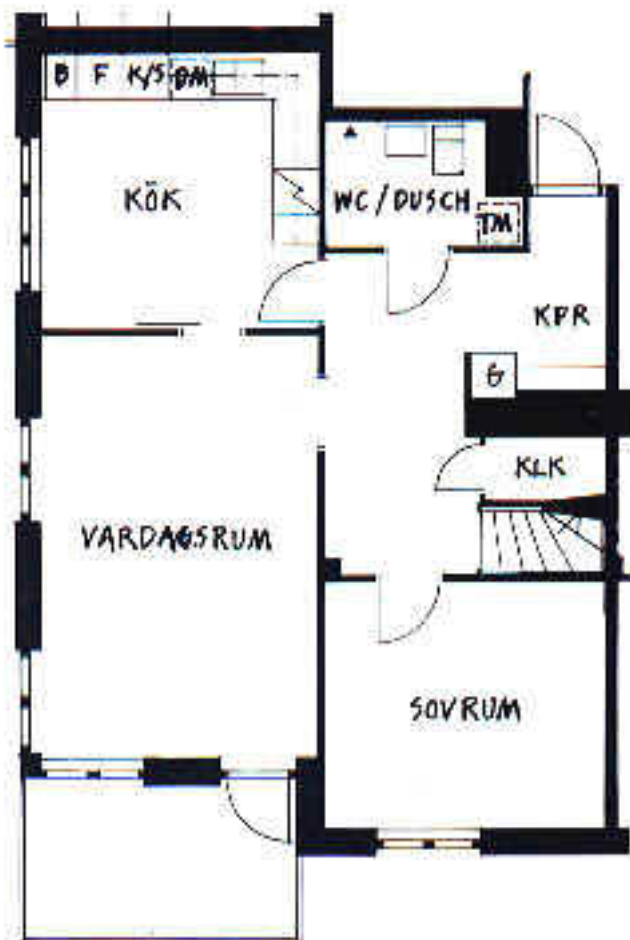

Brf Trollholmen

Skiss av lägenhetstyp: P3

Antal lägenheter: 6 st
Lägenhets storlek: 4 rum och kök
Lägenhetsyta: 108,8 m²

TM = Plats för tvättmaskin
DM = Plats för diskmaskin
K/S = Kyl/Sval
F = Frys

S = Skåp (högskåp)
B = Backskåp
G = Garderobskåp
ST = Städskåp

L = Linneskåp
KLK = Klädkammare
KPR = Kapprum
Obs! Ritningen är ej skalenlig.