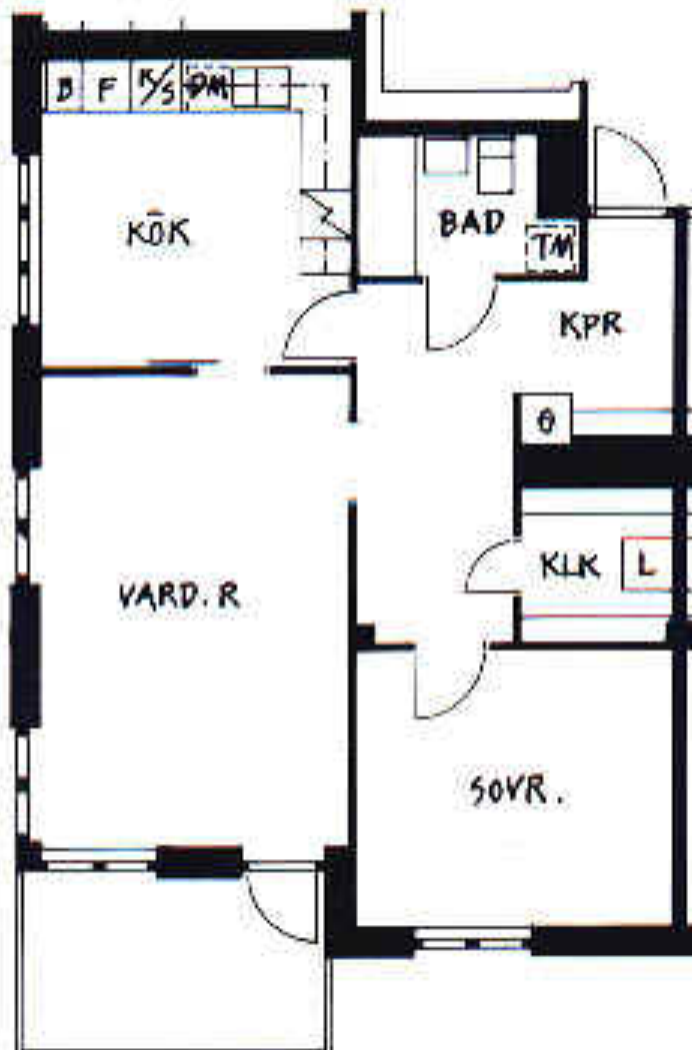

Brf Trollholmen

Skiss av lägenhetstyp: P2

Antal lägenheter: 18 st
Lägenhets storlek: 2 rum och kök
Lägenhetsyta: 65,5 m²

TM = Plats för tvättmaskin

DM = Plats för diskmaskin

K/S = Kyl/Sval

F = Frys

S = Skåp (högskåp)

B = Backskåp

G = Garderobskåp

ST = Städskåp

L = Linneskåp

KLK = Klädkammare

KPR = Kapprum

Obs! Ritningen är ej skalendig.