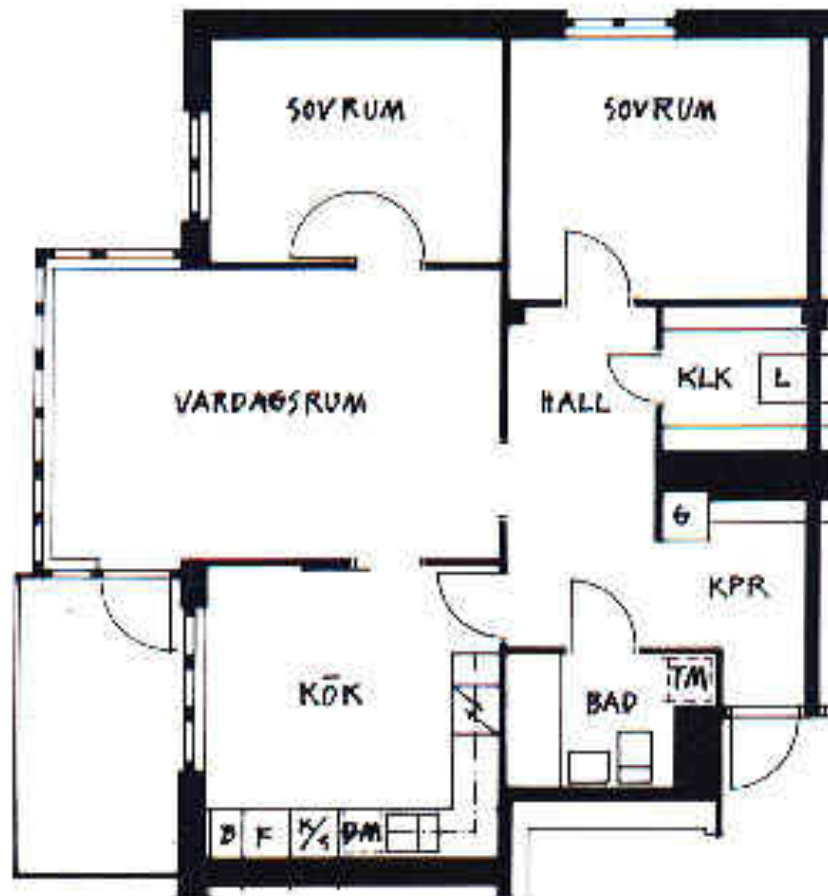

Brf Trollholmen

Skiss av lägenhetstyp: P1

Antal lägenheter: 24 st
Lägenhets storlek: 3 rum och kök
Lägenhetsyta: 75,6 m²

TM = Plats för tvättmaskin

DM = Plats för diskmaskin

K/S = Kyl/Sval

F = Frys

S = Skåp (högskåp)

B = Backskåp

G = Garderobskåp

ST = Städsåp

L = Linneskåp

KLK = Klädskåp

KPR = Kapprum

Obs! Ritningen är ej skalenlig.