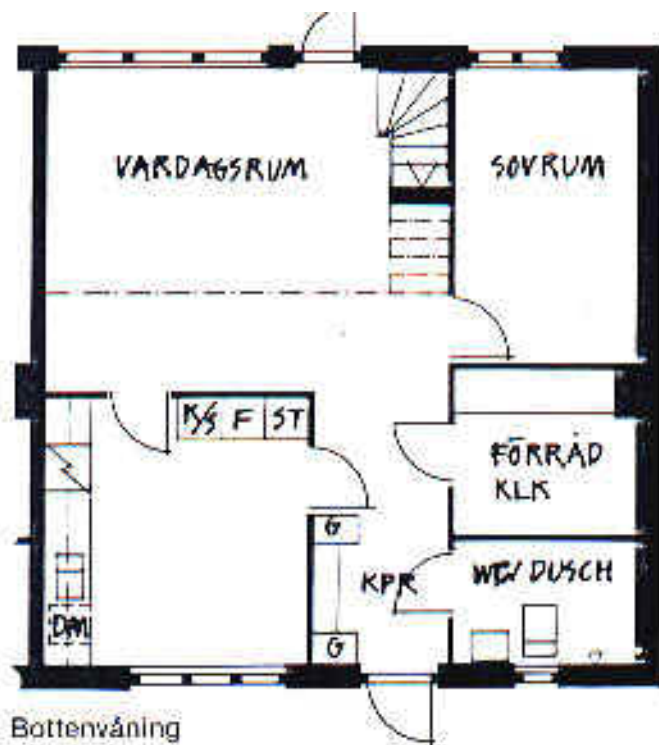

Brf Trollholmen

Skiss av lägenhetstyp: A3

| | |
|--------------------|---|
| Antal lägenheter: | 10 st |
| Lägenhets storlek: | 3 1/2 rum och kök |
| Lägenhetsyta: | 103,2 m ² +6,8 m ² förråd |
| Bottenvåning: | 61,4 m ² |
| Övervåning: | 48,4 m ² |

TM = Plats för tvättmaskin

DM = Plats för diskmaskin

K/S = Kyl/Sval

F = Frys

S = Skåp (högskåp)

B = Backskåp

G = Garderobskåp

ST = Städsåp

L = Linneskåp

KLK = Klädskåp

KPR = Kapprum

Obs! Ritningen är ej skalenlig.