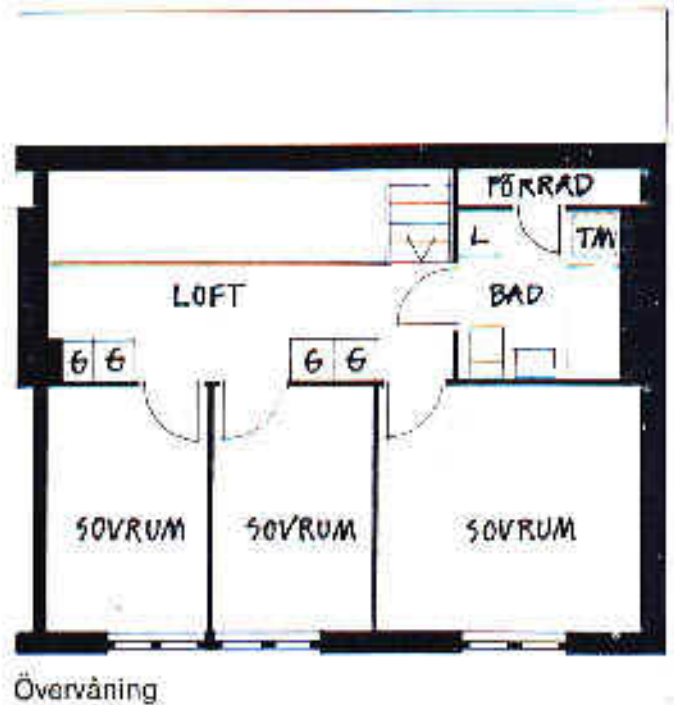

Brf Trollholmen

Skiss av lägenhetstyp: A3

| | |
|--------------------|---|
| Antal lägenheter: | 10 st |
| Lägenhets storlek: | 3 1/2 rum och kök |
| Lägenhetsyta: | 103,2 m ² +6,8 m ² förråd |
| Bottenvåning: | 61,4 m ² |
| Övervåning: | 48,4 m ² |

TM = Plats för tvättmaskin

DM = Plats för diskmaskin

K/S = Kyl/Sval

F = Frys

S = Skåp (högskåp)

B = Backskåp

G = Garderobskåp

ST = Städsåp

L = Linneskåp

KLK = Klädskåp

KPR = Kapprum

Obs! Ritningen är ej skalenlig.