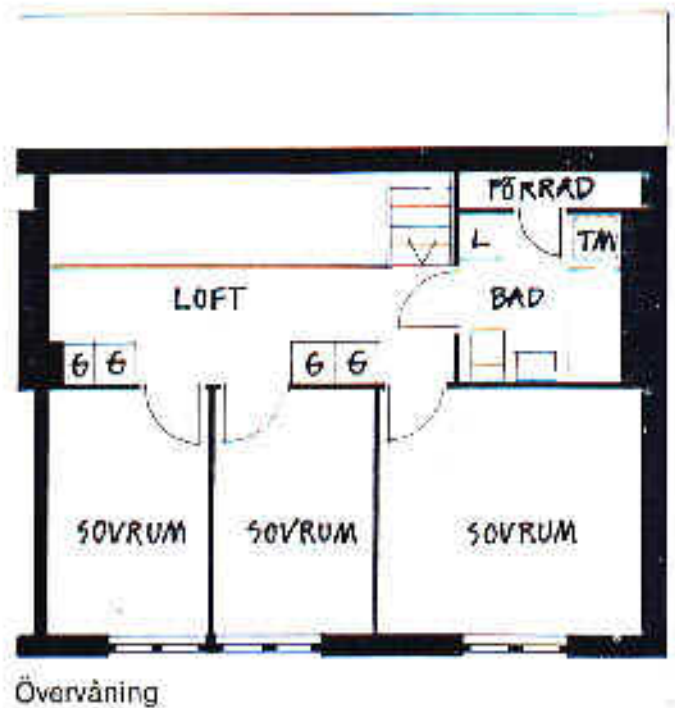

## Skiss av lägenhetstyp: A3

Antal lägenheter:	10 st
Lägenhets storlek:	3 1/2 rum och kök
Lägenhetsyta:	103,2 m <sup>2</sup> +6,8 m <sup>2</sup> förråd
Bottenvåning:	61,4 m <sup>2</sup>
Övervåning:	48,4 m <sup>2</sup>

TM = Plats för tvättmaskin

DM = Plats för diskmaskin

K/S = Kyl/Sval

F = Frys

S = Skåp (högskåp)

B = Backskåp

G = Garderobskåp

ST = Städskåp

L = Linneskåp

KLK = Klädkammare

KPR = Kapprum

Obs! Ritningen är ej skalenlig.