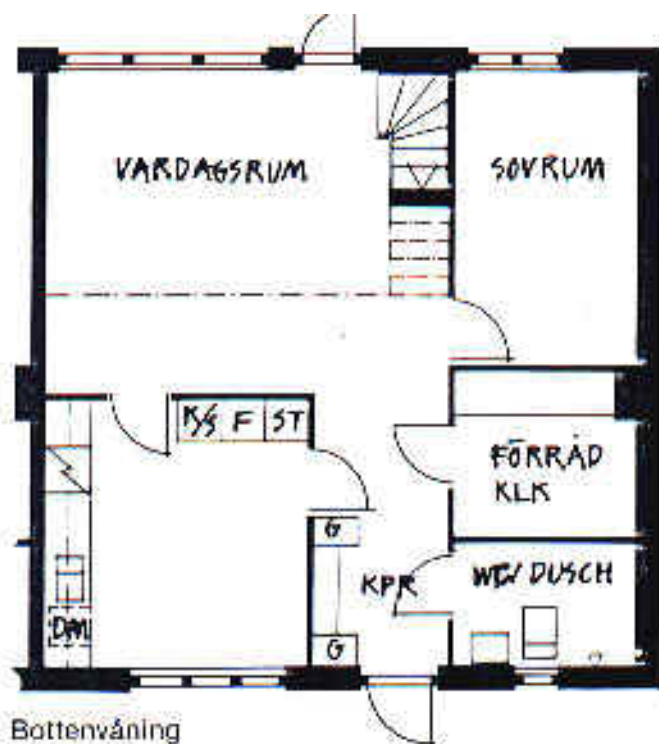

## Skiss av lägenhetstyp: A3

Antal lägenheter:	10 st
Lägenhets storlek:	3 1/2 rum och kök
Lägenhetsyta:	103,2 m <sup>2</sup> +6,8 m <sup>2</sup> förråd
Bottenvåning:	61,4 m <sup>2</sup>
Övervåning:	48,4 m <sup>2</sup>

TM = Plats för tvättmaskin

DM = Plats för diskmaskin

K/S = Kyl/Sval

F = Frys

S = Skåp (högskåp)

B = Backskåp

G = Garderobskåp

ST = Städskåp

L = Linneskåp

KLK = Klädkammare

KPR = Kapprum

Obs! Ritningen är ej skalenlig.