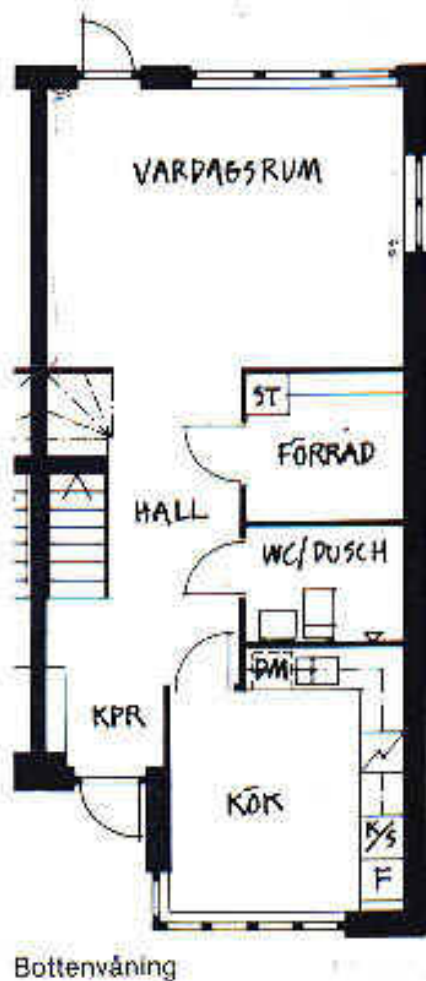

Brf Trollholmen

Skiss av lägenhetstyp: A2

Antal lägenheter:	4 st
Lägenhets storlek:	3 1/2 rum och kök
Lägenhetsyta:	99,1 m ² +4,2 m ² förråd
Bottenvåning:	50,7 m ²
Övervåning:	48,4 m ²

TM = Plats för tvättmaskin

DM = Plats för diskmaskin

K/S = Kyl/Sval

F = Frys

S = Skåp (högskåp)

B = Backskåp

G = Garderobskåp

ST = Städskåp

L = Linneskåp

KLK = Klädkammare

KPR = Kapprum

Obs! Ritningen är ej skalenlig.