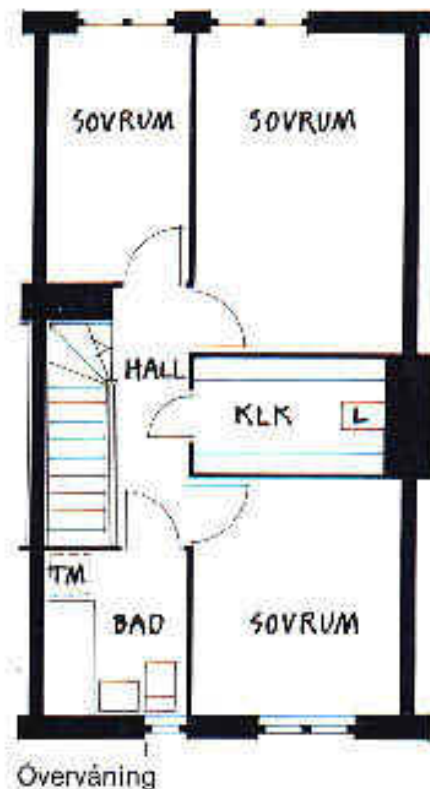

Brf Trollholmen

Skiss av lägenhetstyp: A2

Antal lägenheter:	4 st
Lägenhets storlek:	3 1/2 rum och kök
Lägenhetsyta:	99,1 m ² +4,2 m ² förråd
Bottenvåning:	50,7 m ²
Övervåning:	48,4 m ²

TM = Plats för tvättmaskin

DM = Plats för diskmaskin

K/S = Kyl/Sval

F = Frys

S = Skåp (högskåp)

B = Backskåp

G = Garderobskåp

ST = Städskåp

L = Linneskåp

KLK = Klädkammare

KPR = Kapprum

Obs! Ritningen är ej skalenlig.